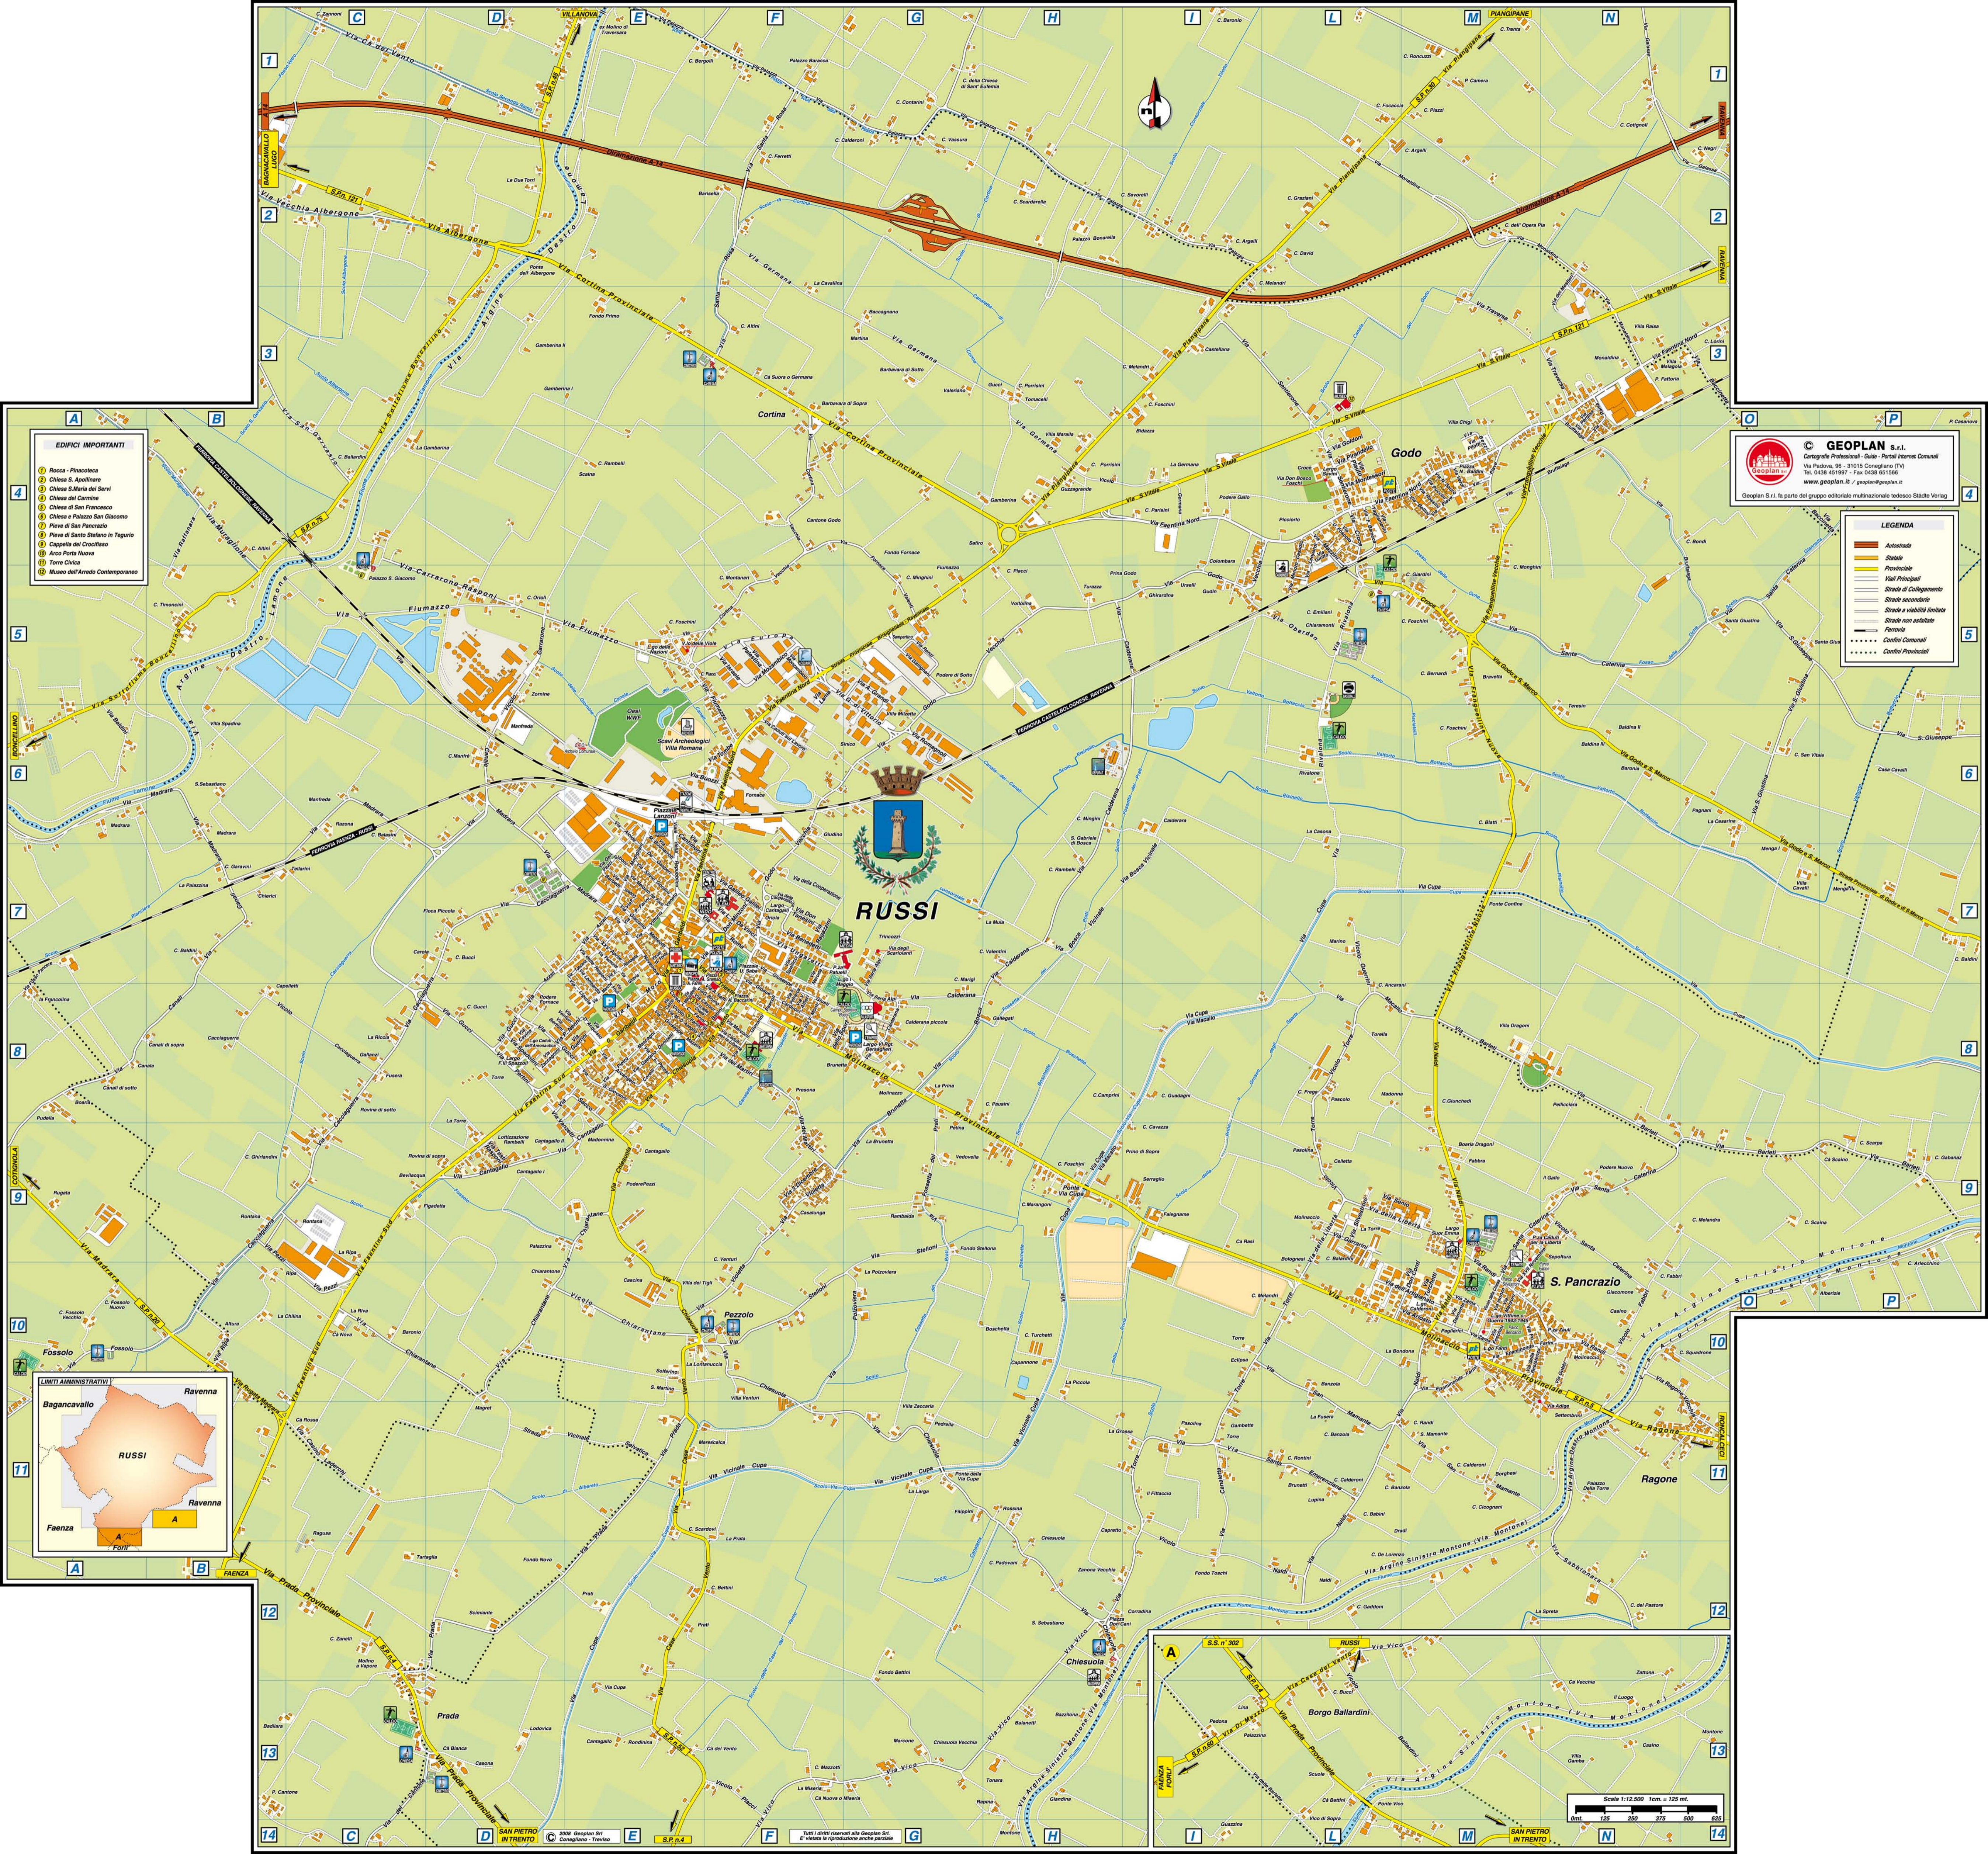

1. **EDIFICI IMPORTANTI**
2. 1 Rocca - Pilastrucci
   - 2 Chiesa S. Apollinare
   - 3 Chiesa S. Maria dei Servi
   - 4 Chiesa del Carmine
   - 5 Chiesa di San Francesco
   - 6 Chiesa e Palazzo San Giacomo
   - 7 Pieve di San Pancrazio
   - 8 Pieve di Santo Stefano in Tegurio
   - 9 Cappella del Crocifisso
   - 10 Arco Porta Nuova
   - 11 Torre Civica
   - 12 Museo dell'Arredo Contemporaneo

GEOPLAN S.r.l.
Cartografo Professionista - Stato - Pirella Göttsche
Via Padova, 95 - 31015 Cona (TV)
Tel. 0438 451997 - Fax 0438 631566
www.geoplan.it / post@geoplan.it
Geoplan S.r.l. fa parte del gruppo editoriale multinazionale tedesco Stadte Verlag

1. **LEGENDA**
2. Autostade
   - Statale
   - Provinciale
   - Viali Principali
   - Strade di Collegamento
   - Strade secondarie
   - Strade a viabilità limitata
   - Strade non asfaltate
   - Ferrovie
   - Confine Comune
   - Confine Provinciale

© 2008 Geoplan S.r.l.
Convegno - Treviso

SAN PIETRO IN TRENTO